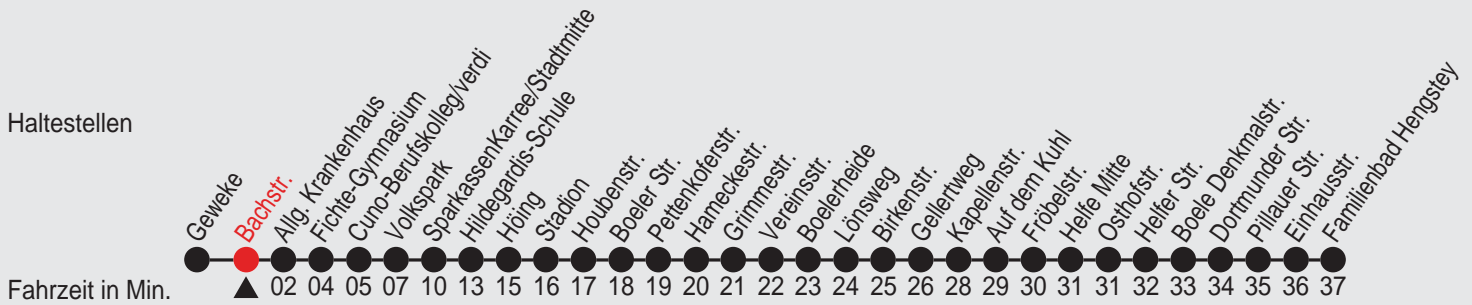

Fahrplan

Gültig ab 15.06.2008

Alle Angaben ohne Gewähr

2158/2 Bachstr. 50528P.s08 R

528

Richtung: Familienbad Hengstey

Haltestellen

Uhr	montags - freitags
4	59
5	29 59
6	29 59
7	29 59
8	29 59
9	29 59
10	29 59
11	29 59
12	29 59
13	29 59
14	29 59
15	29 59
16	29 59
17	29 59
18	29 59
19	29
20	29 59 ^A
21	
22	

Uhr	samstags
4	
5	
6	29 59
7	29 59
8	29 59
9	29 59
10	29 59
11	29 59
12	29 59
13	29 59
14	29 59
15	29 59
16	29 59
17	29 49
18	49
19	49
20	
21	14 ^A
22	

Uhr	sonn- und feiertags
4	
5	
6	
7	
8	50
9	50
10	50
11	50
12	50
13	50
14	50
15	50
16	50
17	50
18	50 ^A
19	
20	
21	
22	

A=bis SparkassenKarree/Stadtmittel

Fahrplan

Gültig ab 15.06.2008

Alle Angaben ohne Gewähr

2158/1 Bachstr. 50528P.s08 H

528

Richtung: Geweke

Uhr montags - freitags		Uhr samstags		Uhr sonn- und feiertags	
4	55	4		4	
5	25 55	5		5	
6	25 55	6	25 55	6	
7	25 55	7	25 55	7	
8	25 55	8	25 55	8	06
9	25 55	9	25 55	9	06 36
10	25 55	10	25 55	10	36
11	25 55	11	25 55	11	36
12	25 55	12	25 55	12	36
13	25 55	13	25 55	13	36
14	25 55	14	25 55	14	36
15	25 55	15	25 55	15	36
16	25 55	16	25 55	16	36
17	25 55	17	25	17	36
18	25 55	18	07 37	18	36
19	25 55	19	37	19	
20	54	20	32	20	
21		21		21	
22		22		22	