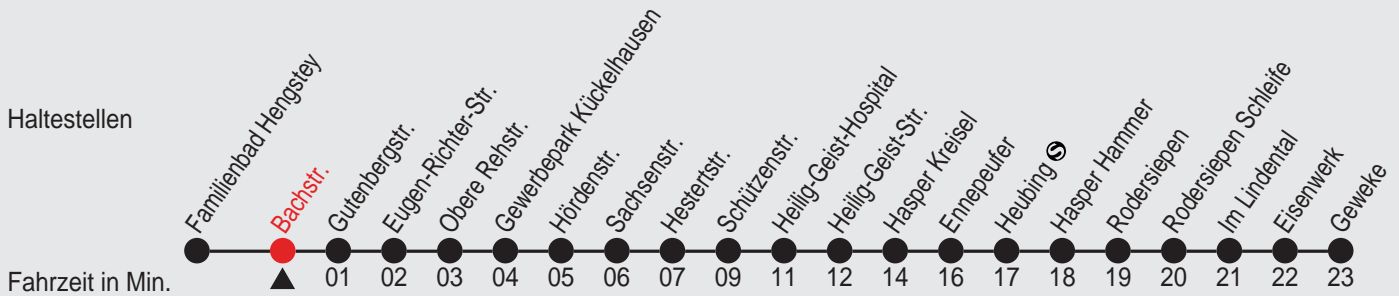

Fahrplan

Gültig ab 15.06.2008

Alle Angaben ohne Gewähr

2158/2 Bachstr. 50528P.s08 R

528

Richtung: Familienbad Hengstey

Haltestellen

Uhr	montags - freitags
4	59
5	29 59
6	29 59
7	29 59
8	29 59
9	29 59
10	29 59
11	29 59
12	29 59
13	29 59
14	29 59
15	29 59
16	29 59
17	29 59
18	29 59
19	29
20	29 59 ^A
21	
22	

A=bis SparkassenKarree/Stadtmittel

Fahrplan

Gültig ab 15.06.2008

Alle Angaben ohne Gewähr

2158/1 Bachstr. 50528P.s08 H

528

Richtung: Geweke

Uhr montags - freitags		Uhr samstags		Uhr sonn- und feiertags	
4	55	4		4	
5	25 55	5		5	
6	25 55	6	25 55	6	
7	25 55	7	25 55	7	
8	25 55	8	25 55	8	06
9	25 55	9	25 55	9	06 36
10	25 55	10	25 55	10	36
11	25 55	11	25 55	11	36
12	25 55	12	25 55	12	36
13	25 55	13	25 55	13	36
14	25 55	14	25 55	14	36
15	25 55	15	25 55	15	36
16	25 55	16	25 55	16	36
17	25 55	17	25	17	36
18	25 55	18	07 37	18	36
19	25 55	19	37	19	
20	54	20	32	20	
21		21		21	
22		22		22	